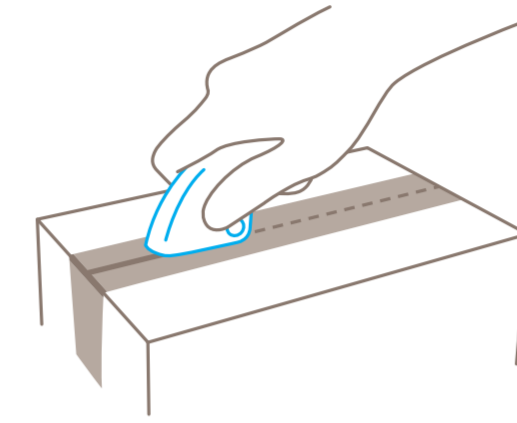

## SECUPRO MERAK

**Rétraction automatique de la lame**  
pour une sécurité très élevée

**Manche ergonomique**  
pour un travail efficace

**Bouton de changement de lame**  
pour extraire la gâchette  
et le support de lame

**Verrouillage**  
pour verrouiller/déverrouiller  
la gâchette

**Gâchette facile à manipuler**  
pour faire apparaître la lame

**Lame utilisable sur 4 coins**  
pour une durée d'utilisation  
particulièrement longue

## APPLICATION

Pour faire apparaître **la lame**, débloquez le verrouillage et actionnez la gâchette. Vous pouvez maintenant couper.

Nous conseillons de trancher les cerclages en plastique **en diagonale** (en respectant un angle de 45°).

**Pour une coupe ergonomique**, utilisez l'intégralité de la partie avant du manche comme surface d'appui.

Actionnez le **verrouillage** après la coupe, afin d'éviter la sortie intempestive de la lame.