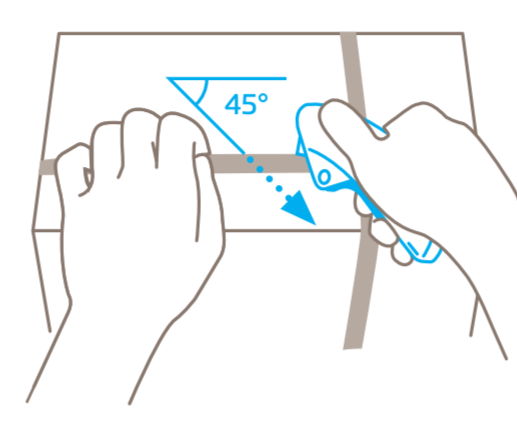

## SECUPRO MERAK

**Rétraction automatique de la lame**  
pour une sécurité très élevée

**Manche ergonomique**  
pour un travail efficace

**Bouton de changement de lame**  
pour extraire la gâchette  
et le support de lame

**Verrouillage**  
pour verrouiller/déverrouiller  
la gâchette

**Gâchette facile à manipuler**  
pour faire apparaître la lame

**Lame utilisable sur 4 coins**  
pour une durée d'utilisation  
particulièrement longue

## APPLICATION

Pour faire apparaître **la lame**, débloquez le verrouillage et actionnez la gâchette. Vous pouvez maintenant couper.

Nous conseillons de trancher les cerclages en plastique **en diagonale** (en respectant un angle de 45°).

**Pour une coupe ergonomique**, utilisez l'intégralité de la partie avant du manche comme surface d'appui.

Actionnez le **verrouillage** après la coupe, afin d'éviter la sortie intempestive de la lame.