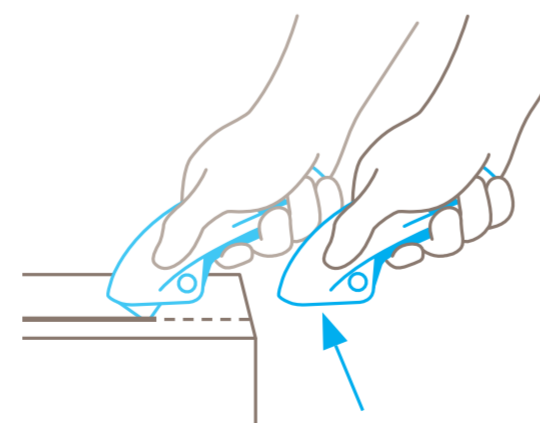

PROTECTION DES UTILISATEURS PROTECTION DES MARCHANDISES ELIMINATION

La lame se rétracte automatiquement dans le manche en fin de coupe - même si vous **maintenez la gâchette**.