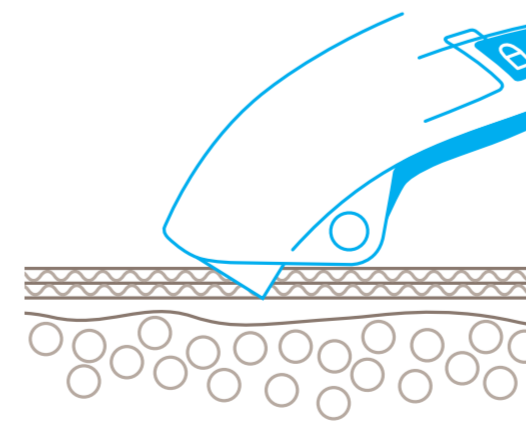

La **profondeur de coupe limitée** préserve vos marchandises.