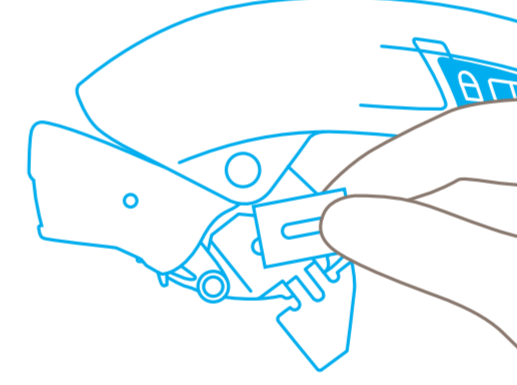

**Verrouillage**  
pour verrouiller/déverrouiller  
la gâchette

**Gâchette facile à manipuler**  
pour faire apparaître la lame

**Lame utilisable sur 4 coins**  
pour une durée d'utilisation  
particulièrement longue

## APPLICATION

Pour faire apparaître **la lame**, débloquez le verrouillage et actionnez la gâchette. Vous pouvez maintenant couper.

Nous conseillons de trancher les cerclages en plastique **en diagonale** (en respectant un angle de 45°).

**Pour une coupe ergonomique**, utilisez l'intégralité de la partie avant du manche comme surface d'appui.

Actionnez le **verrouillage** après la coupe, afin d'éviter la sortie intempestive de la lame.

## CHANGEMENT DE LAME

Verrouillez votre outil de coupe et tirez le **bouton de changement de lame noir vers l'arrière**.

Extrayez la **gâchette hors du manche** et soulevez le couvre-lame.

Vous pouvez maintenant **retourner ou remplacer** la lame. N'oubliez pas de refermer le couvre-lame.