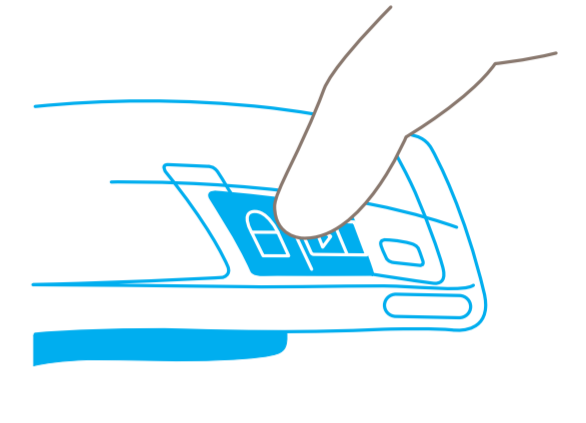

## SECUPRO MERAK

**Rétraction automatique de la lame**  
pour une sécurité très élevée

**Manche ergonomique**  
pour un travail efficace

**Bouton de changement de lame**  
pour extraire la gâchette  
et le support de lame

**Verrouillage**  
pour verrouiller/déverrouiller  
la gâchette

**Gâchette facile à manipuler**  
pour faire apparaître la lame

**Lame utilisable sur 4 coins**  
pour une durée d'utilisation  
particulièrement longue

## APPLICATION

Pour faire apparaître **la lame**, débloquez le verrouillage et actionnez la gâchette. Vous pouvez maintenant couper.

Nous conseillons de trancher les cerclages en plastique **en diagonale** (en respectant un angle de 45°).

**Pour une coupe ergonomique**, utilisez l'intégralité de la partie avant du manche comme surface d'appui.

Actionnez le **verrouillage** après la coupe, afin d'éviter la sortie intempestive de la lame.