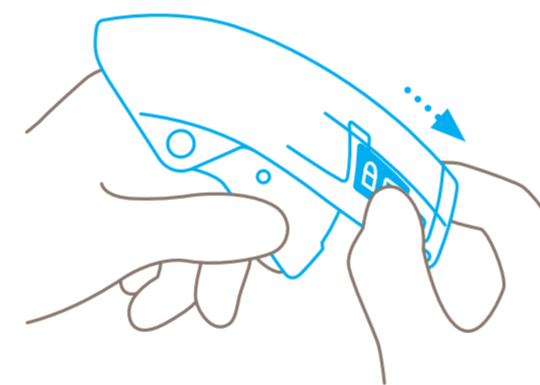

CHANGEMENT DE LAME

Verrouillez votre outil de coupe et tirez le **bouton de changement de lame noir vers l'arrière**.