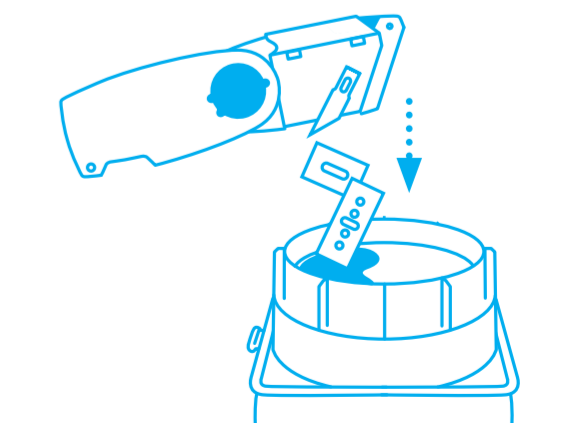

## SECUPRO MERAK

**Rétraction automatique de la lame**  
pour une sécurité très élevée

**Manche ergonomique**  
pour un travail efficace

**Bouton de changement de lame**  
pour extraire la gâchette  
et le support de lame

## APPLICATION

Pour faire apparaître **la lame**, débloquez le verrouillage et actionnez la gâchette. Vous pouvez maintenant couper.

Nous conseillons de trancher les cerclages en plastique **en diagonale** (en respectant un angle de 45°).

## PROTECTION DES UTILISATEURS PROTECTION DES MARCHANDISES ELIMINATION

La lame se rétracte automatiquement dans le manche en fin de coupe - même si vous **maintenez la gâchette**.

La **profondeur de coupe limitée** préserve vos marchandises.

Nous conseillons d'éliminer **la lame usée** à l'aide de votre SAFEBOX.

Lorsque le SAFEBOX est plein, **videz-le** dans le CONTENEUR.

**Remarque :** Pour un fonctionnement optimal du produit, veillez à en ôter régulièrement les impuretés. En protection additionnelle, nous recommandons le port de gants.