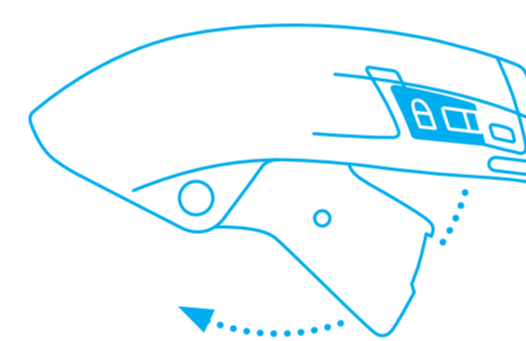

**Verrouillage**  
pour verrouiller/déverrouiller  
la gâchette

**Gâchette facile à manipuler**  
pour faire apparaître la lame

**Lame utilisable sur 4 coins**  
pour une durée d'utilisation  
particulièrement longue

## APPLICATION

Pour faire apparaître **la lame**, débloquez le verrouillage et actionnez la gâchette. Vous pouvez maintenant couper.

Nous conseillons de trancher les cerclages en plastique **en diagonale** (en respectant un angle de 45°).

**Pour une coupe ergonomique**, utilisez l'intégralité de la partie avant du manche comme surface d'appui.

Actionnez le **verrouillage** après la coupe, afin d'éviter la sortie intempestive de la lame.

## CHANGEMENT DE LAME

Verrouillez votre outil de coupe et tirez le **bouton de changement de lame noir vers l'arrière**.

Extrayez la **gâchette hors du manche** et soulevez le couvre-lame.

Vous pouvez maintenant **retourner ou remplacer** la lame. N'oubliez pas de refermer le couvre-lame.