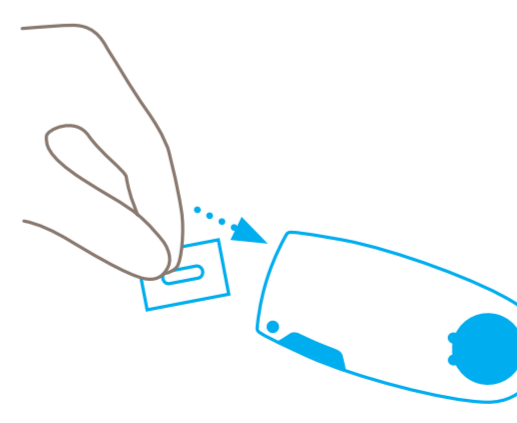

**Verrouillage**  
pour verrouiller/déverrouiller  
la gâchette

**Gâchette facile à manipuler**  
pour faire apparaître la lame

**Lame utilisable sur 4 coins**  
pour une durée d'utilisation  
particulièrement longue

## CHANGEMENT DE LAME

Verrouillez votre outil de coupe et tirez le **bouton de changement de lame noir vers l'arrière**.

Extrayez la **gâchette hors du manche** et soulevez le couvre-lame.

Vous pouvez maintenant **retourner ou remplacer** la lame. N'oubliez pas de refermer le couvre-lame.

Ramenez la gâchette dans la poignée jusqu'à **entendre l'enclenchement**.

## PROTECTION DES UTILISATEURS PROTECTION DES MARCHANDISES ELIMINATION

La lame se rétracte automatiquement dans le manche en fin de coupe - même si vous **maintenez la gâchette**.

La **profondeur de coupe limitée** préserve vos marchandises.