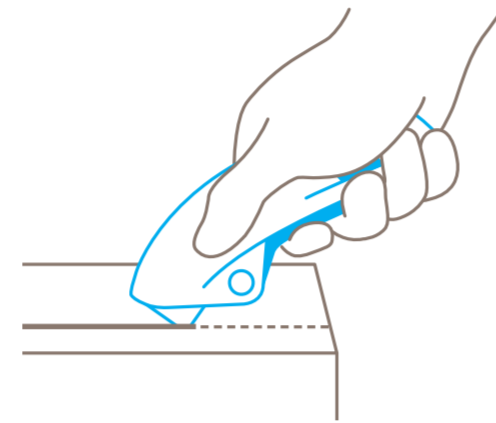

## SECUPRO MERAK

**Rétraction automatique de la lame**  
pour une sécurité très élevée

**Manche ergonomique**  
pour un travail efficace

**Bouton de changement de lame**  
pour extraire la gâchette  
et le support de lame

**Verrouillage**  
pour verrouiller/déverrouiller  
la gâchette

**Gâchette facile à manipuler**  
pour faire apparaître la lame

**Lame utilisable sur 4 coins**  
pour une durée d'utilisation  
particulièrement longue

## APPLICATION

Pour faire apparaître **la lame**, débloquez le verrouillage et actionnez la gâchette. Vous pouvez maintenant couper.

Nous conseillons de trancher les cerclages en plastique **en diagonale** (en respectant un angle de 45°).