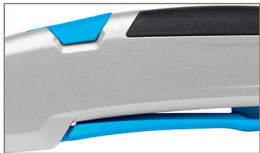

#### Une ergonomie remarquable

Comme pour aucun outil coupant auparavant, nous avons adapté le SECUPRO 625 à la main de l'utilisateur le plus exigeant. La longue gâchette facile à manipuler, le manche aux formes arrondies, le revêtement soft-grip sur le dessus du couteau - testez par vous-même !