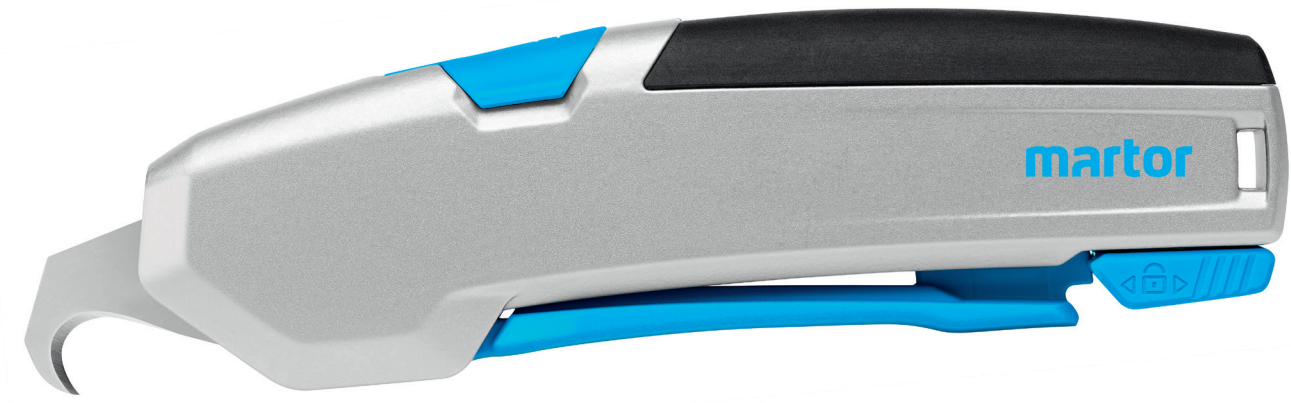

SECUPRO 625

AUCUN MATERIAU NE LUI RESISTE.

THE SAFER WAY TO CUT.

**martor**

# SECUPRO 625

N° 625098

Taille originale

#### Une ergonomie remarquable

Comme pour aucun outil coupant auparavant, nous avons adapté le SECUPRO 625 à la main de l'utilisateur le plus exigeant. La longue gâchette facile à manipuler, le manche aux formes arrondies, le revêtement soft-grip sur le dessus du couteau - testez par vous-même !

#### Utilisation spéciale

La lame crochue est particulièrement adaptée aux revêtements de sol de toutes sortes, mais aussi à bien d'autres choses. La lame elle-même se change en un tour de main – et ce confortablement vers l'avant en soulevant le bouton à bascule et en actionnant le levier.