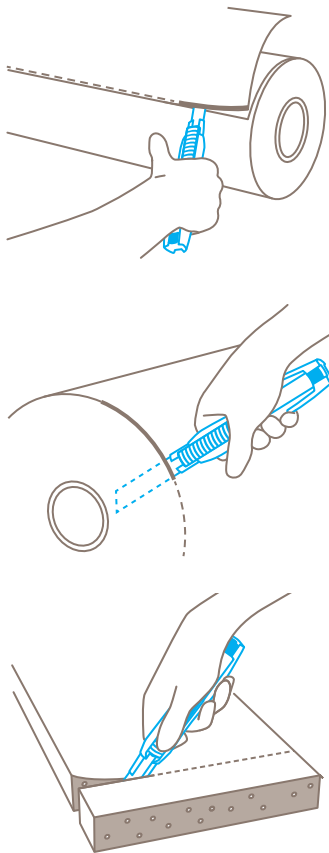

Notre nouveauté mondiale. Pour les plus exigeants.

Disposer d'une lame longue et couper en toute sécurité était jusqu'à présent une contradiction. Plus maintenant. Le nouveau SECUNORM 380 est le premier couteau de sécurité au monde à disposer d'un débord de lame de près de 8 cm et d'une rétraction de lame semi-automatique. Il constitue ainsi une alternative sûre aux cutters à lame fixe. Avantage supplémentaire : un verrouillage évite la sortie intempestive de la lame.

Application