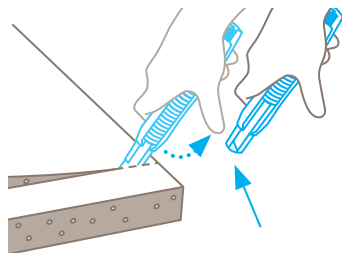

Technique de sécurité

Rétraction semi-automatique de la lame pour plus de sécurité

La rétraction semi-automatique de la lame du SECUNORM 380 vous protège parfaitement contre les blessures par coupure. Retirez le pouce du curseur dès que vous aurez engagé la lame. Le tranchant se rétracte dans le manche dès qu'il quitte la matière à couper.

CARACTÉRISTIQUES DU PRODUIT

Caractéristiques techniques

	Sécurité élevée		Changement de lame sûr (grâce à l'aimant)
	Extrêmement résistant à l'abrasion		Particulièrement ergonomique
	Verrouillage		Débord de lame
	Profondeur de coupe 73		Souple, antidérapant
	Pour droitiers et gauchers		Œillet de fixation

Principales matières pouvant être coupées

	Carton : jusqu'à 4 cannelures		Bandes de films et de papiers
	Film étirable, thermo rétractable		Mousse synthétique, polystyrène
	Sacs		Adhésif

Lame montée

Lame en option

	N° 179	0,50 mm, longueur 109,5 mm, inoxydable
	N° 7940	0,50 mm, longueur 71,2 mm
	N° 17940	0,50 mm, longueur 71,2 mm, inoxydable

Certificats et distinctions