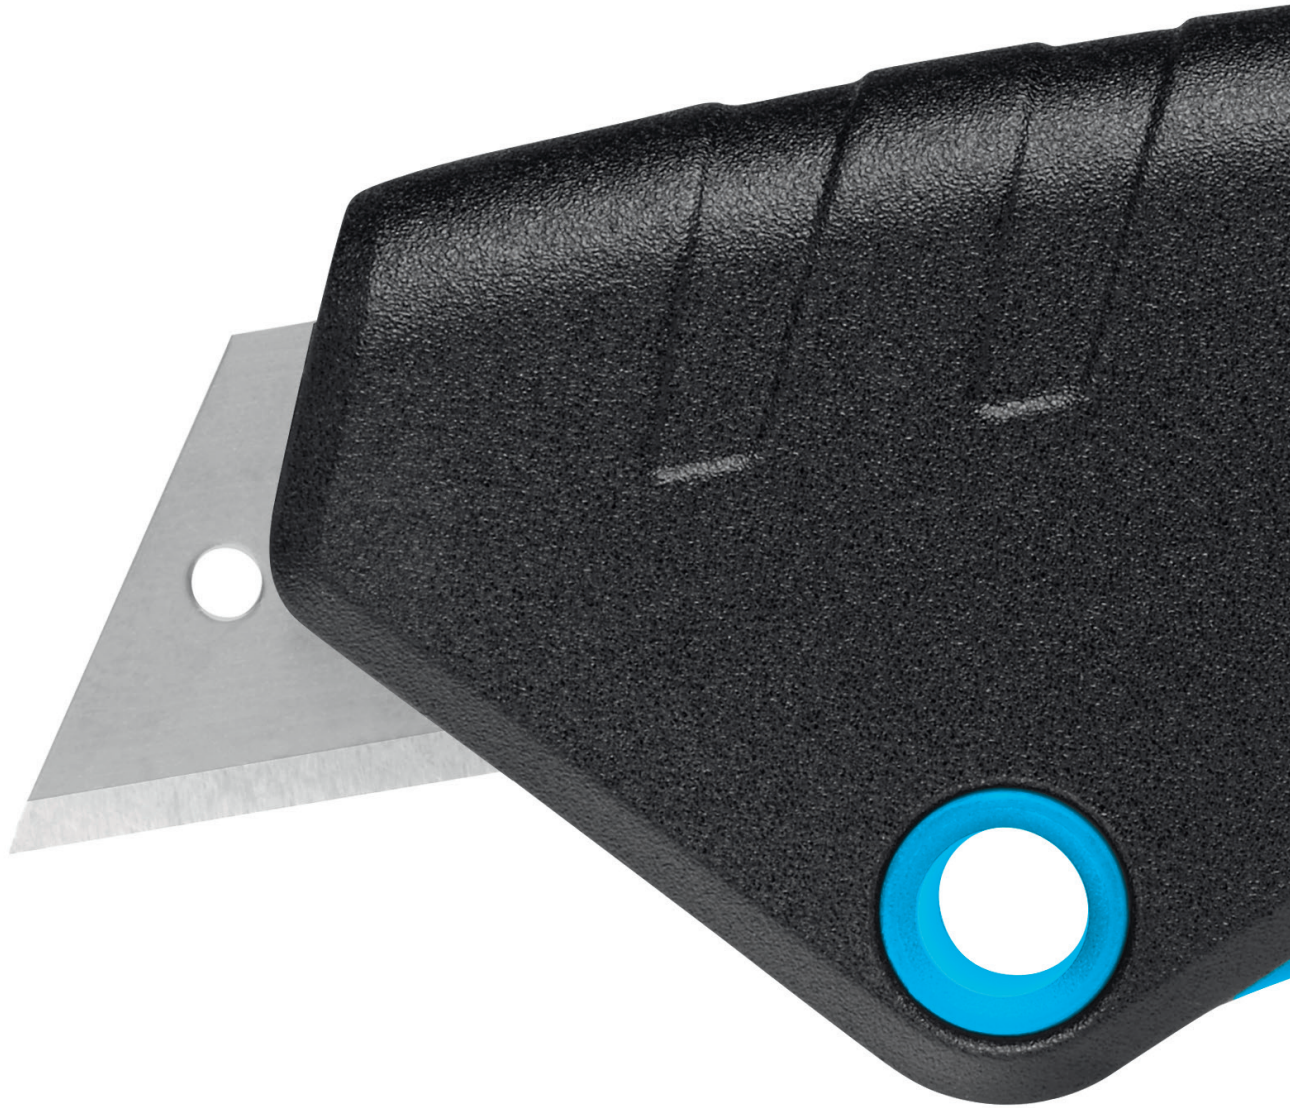

SECUNORM MIZAR
ET VOTRE TRAVAIL EST ACHEVÉ, PAS VOUS.

THE SAFER WAY TO CUT.

martor