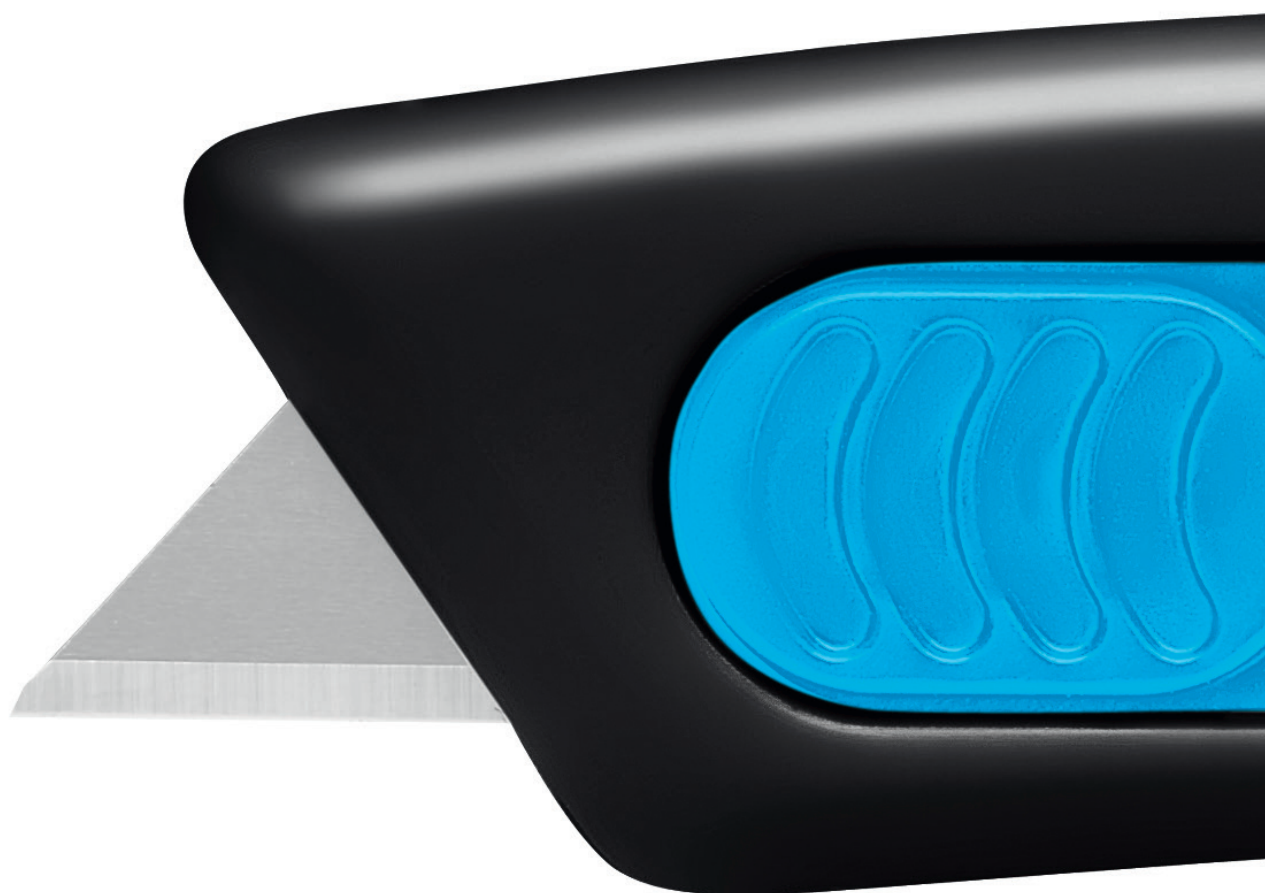

SECUNORM SMARTCUT
COUPEZ EN TOUTE SIMPLICITÉ.

THE SAFER WAY TO CUT.

martor