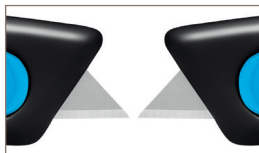

### Couteau jetable avec deux avantages

Le SECUNORM SMARTCUT est un couteau jetable. Qu'est-ce que cela signifie pour vous ? Aucun risque de blessure lors du changement de lame. En plus, impossible de perdre la lame dans le processus de fabrication.

### Curseur bilatéral

De la main gauche ? De la main droite ? Peu importe. Nous avons équipé le SECUNORM SMARTCUT d'un curseur accessible des deux côtés. Choisissez vous-même !