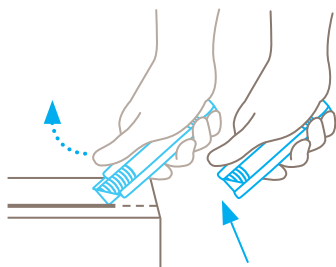

Application

Technique de sécurité

Rétraction semi-automatique de la lame pour plus de sécurité

La rétraction semi-automatique de la lame vous protège parfaitement contre les blessures par coupure. Otez le pouce du curseur dès que vous aurez placé le couteau. Le tranchant se rétracte dans le manche dès qu'il quitte la matière à couper.