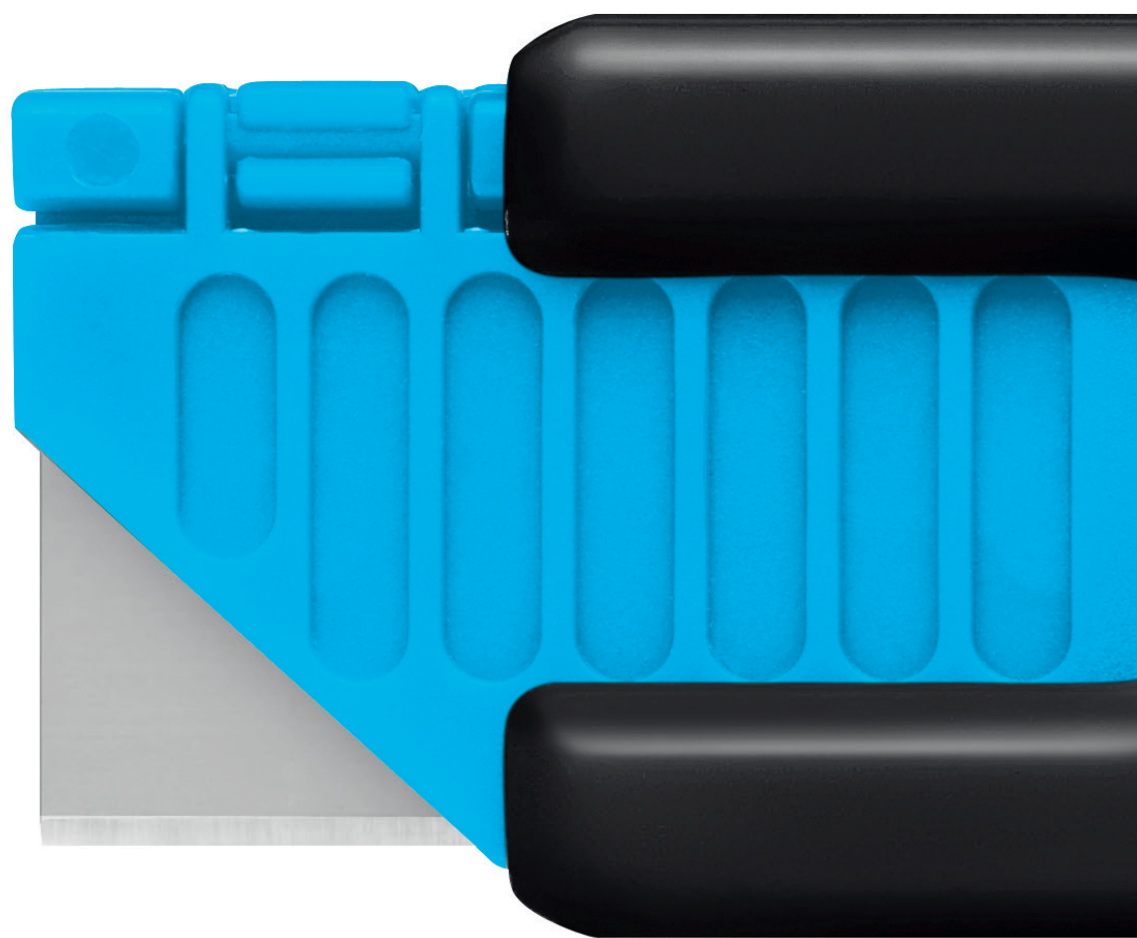

SECUNORM HANDYCUT
TOUT SIMPLEMENT UN OUTIL FIABLE.

THE SAFER WAY TO CUT.

martor

SECUNORM HANDYCUT

N° 446

Taille originale

Lame utilisable sur quatre côtés

Pourquoi allez-vous optimiser votre lame ? Elle est affûtée sur deux bords et utilisable sur quatre angles. Quadruplez sa durée de vie en la retournant – votre couteau coupera comme un produit neuf.

Curseur bilatéral

De la main gauche ? De la main droite ? Peu importe. Nous avons pourvu le couteau de sécurité d'un curseur accessible des deux côtés. Il convient donc à tous les utilisateurs sans exception!

Format pratique

Le SECUNORM HANDYCUT trouve aisément sa place dans votre poche lorsque vous ne l'utilisez pas. Durant la coupe, vous allez apprécier sa légèreté et sa maniabilité. Pour un appui plus sûr, le curseur est rainuré.