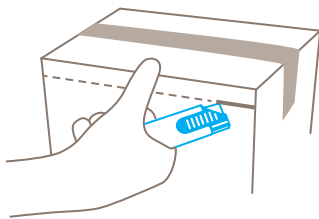

Application

Technique de sécurité

Rétraction semi-automatique de la lame pour plus de sécurité

La rétraction semi-automatique de la lame vous protège parfaitement contre les blessures par coupure. Otez le pouce du curseur dès que vous aurez placé le couteau. Le tranchant se rétracte dans le manche dès qu'il quitte la matière à couper.