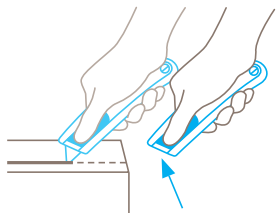

SÉCURITÉ
TRÈS ÉLEVÉE

**Rétraction automatique
de la lame**
pour une très haute
protection de l'utilisateur

Bouton de changement de lame
pour le changement simple et sûr
de la lame

**Profondeur de coupe de
17 mm**
pour toutes les matières
à couper courantes

**Curseur bilatéral
(avec soft-grip)**
pour droitiers et
gauchers

Manche ergonomique et robuste
pour les défis les plus exigeants

Lame utilisable sur deux côtés
pour une durée d'utilisation doublée

THE SAFER WAY TO CUT.

martor

MARTOR COUTEAU DE SÉCURITÉ SECUPRO MEGASAFE

TECHNIQUE DE SÉCURITÉ

SECUPRO =
sécurité très élevée

Rétraction de lame automatique

La rétraction automatique de la lame du SECUPRO MEGASAFE vous protège parfaitement contre les blessures par coupure. Le tranchant se rétracte dans le manche dès qu'il quitte la matière coupée. Même avec le curseur actionné.

CARACTÉRISTIQUES TECHNIQUES

Changement de lame sans outil

Extrêmement résistant à l'abrasion

Ergonomique

Lame utilisable sur 2 côtés

Profondeur de coupe

Lame trapézoïdale arrondie

Lame céramique insérable