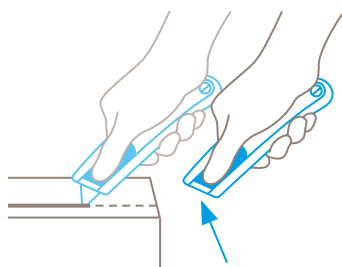

Technique de sécurité

Rétraction automatique de la lame – sécurité très élevée

La rétraction automatique de la lame du SECUPRO MEGASAFE vous protège parfaitement contre les blessures par coupure. Le tranchant se rétracte dans le manche dès qu'il quitte la matière coupée. Même avec le curseur actionné.

CARACTÉRISTIQUES DU PRODUIT

Caractéristiques techniques

	Sécurité très élevée		Changement de lame sans outil
	Extrêmement résistant à l'abrasion		Ergonomique
	Lame utilisable sur 2 côtés		Profondeur de coupe 20
	Lame céramique insérable		Soft-grip
	Pour droitiers et gauchers		Marquage publicitaire possible

Principales matières pouvant être coupées

	Carton : jusqu'à 3 cannelures		Cerclage plastique
	Sacs		Démaculer des bobines
	Film étirable, thermo rétractable		Adhésif

Lame montée

	N° 99	0,63 mm, affûtage large

Lame en option

	N° 199	0,63 mm, affûtage large, inoxydable
	N° 60099	0,63 mm, pointe arrondie, affûtage large
	N° 60099C	0,65 mm, céramique, pointe arrondie, affûtage large
	N° 98	0,63 mm

Certificats et distinctions