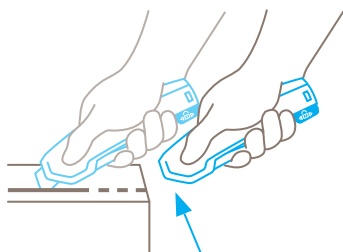

Technique de sécurité

Rétraction automatique de la lame – sécurité très élevée

La rétraction automatique de la lame du SECUPRO 425 te garantit une sécurité très élevée contre les blessures par coupure. Le tranchant se rétracte immédiatement dans le manche dès qu'il quitte la matière coupée. Même si tu maintiens la gâchette.