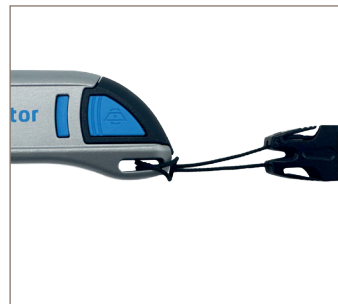

LONG ET RÉSISTANT

La pièce maîtresse du TOOL RETRACTOR est le cordon en kevlar très résistant (jusqu'à 355 newtons). Il est extensible de manière flexible jusqu'à 90 cm maximum et protège ton couteau MARTOR contre les chutes. De plus, il s'enroule rapidement à nouveau, à condition que ton outil de coupe ne pèse pas plus de 170 grammes.

QUEL EST LE COUTEAU MARTOR QUI A L'ŒILLET APPROPRIÉ POUR CELA ?

Couteaux de sécurité SECUNORM

SECUNORM 500, SECUNORM 300, SECUNORM 185, SECUNORM 525, SECUNORM 540, SECUNORM 610 XDR, SECUNORM MULTISAFE, SECUNORM SMARTCUT

Couteaux de sécurité SECUPRO

SECUPRO 625

Couteaux de sécurité SECUMAX

SECUMAX 150, SECUMAX 148, SECUMAX 145, SECUMAX 350, SECUMAX 350 SE, SECUMAX 320, SECUMAX 370, SECUMAX EASYSAFE, SECUMAX SNITTY, SECUMAX SALVEX SOS

Cutters ARGENTAX

ARGENTAX MULTIPOS, ARGENTAX RAPID

DÉTACHER L'EMBOUT POUR ATTACHER LE COUTEAU

EMBOUT ALTERNATIF

Avec un porte-clés, par exemple pour votre trousseau de clés.

INFORMATIONS SUR L'EMBALLAGE

Nom du produit	TOOL RETRACTOR
Référence	9960.06
Conditionnement (Unité)	1 en sachet plastique (20 pièces dans le suremballage)
Dimensions (Unité)	180 x 130 x 48 mm
Poids (Unité)	47,0 g
Code EAN (Unité)	4002632804328
Dimensions du suremballage	225 x 105 x 80 mm
Poids du suremballage	1.126,0 g
Code EAN du suremballage	4002632854323